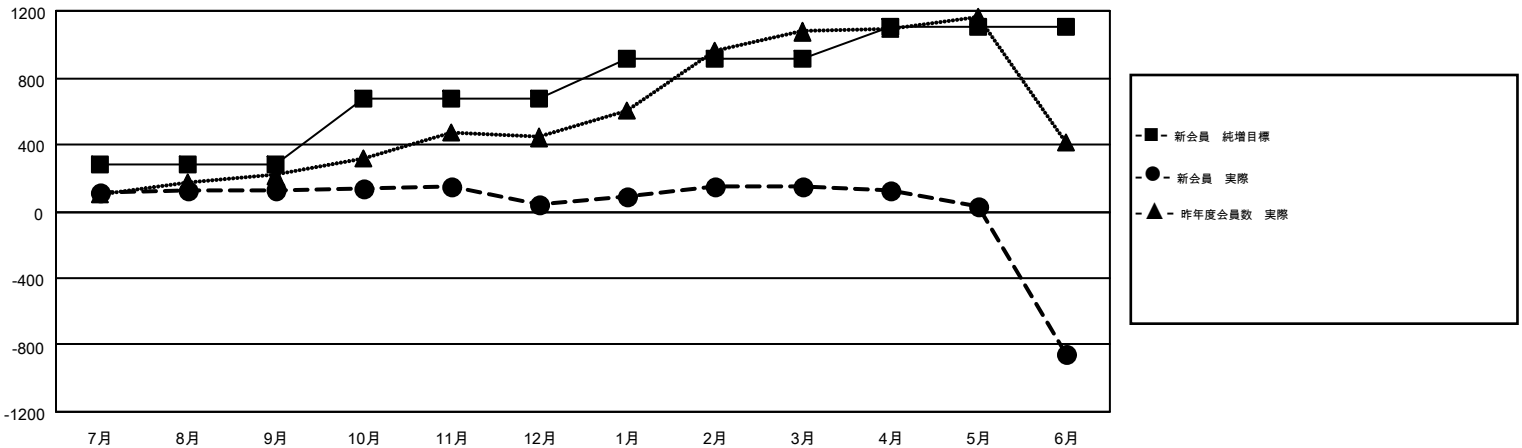

GMT MONTHLY MEMBERSHIP PROGRESS REPORT

Results as of: 6/30/2017

Multiple District 333

LOCATION: JAPAN

GMT: OPEN

GMT会則地域 5

クラブ				名			
結果: 2016-2017				結果: 2016-2017			
四半期	新クラブ目標	新クラブ	解散クラブ	四半期	新会員 (再入会と転入を含めない) 純増目標	新会員 (再入会と転入を含めない) 実際	退会者 (転籍を含む) 実際
7月/8月/9月	2	2	0	7月/8月/9月	285	479	348
10月/11月/12月	1	0	1	10月/11月/12月	390	206	297
1月/2月/3月	1	1	1	1月/2月/3月	235	364	254
4月/5月/6月	4	0	3	4月/5月/6月	195	228	1,235

新クラブ目標及び実績累計

会員目標及び実績累計

解散クラブ: 5	288 CLUBS OF 393 一名以上の新会員を登録	男女別 男性 10,854 (72.39%) 女性 4,139 (27.61%)
退会者 物故会員 117 クラブ解散 59 その他 1,958 合計 2,134	会員累計データを見るには、ここをクリック	世帯主/家族会員合計 6,688 国際会費半額の家族会員 3,853