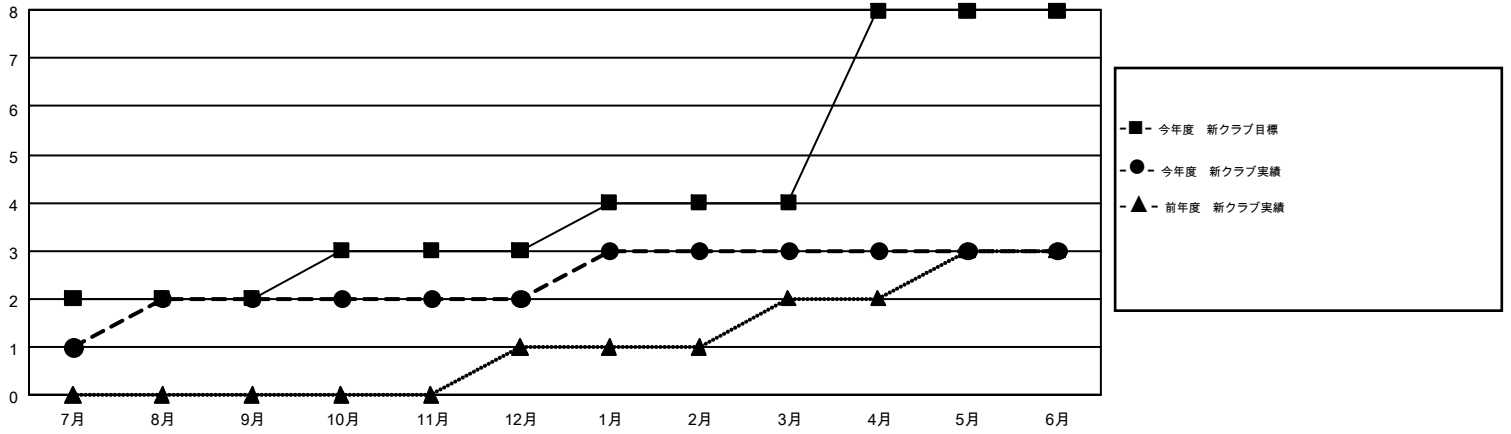

GMT MONTHLY MEMBERSHIP PROGRESS REPORT

Results as of: 6/30/2017

Multiple District 333

LOCATION: JAPAN

GMT: OPEN

GMT会則地域 5

クラブ				名			
結果: 2016-2017				結果: 2016-2017			
四半期	新クラブ目標	新クラブ	解散クラブ	四半期	新会員 (再入会と転入を含めない) 純増目標	新会員 (再入会と転入を含めない) 実際	退会者 (転籍を含む) 実際
7月/8月/9月	2	2	0	7月/8月/9月	285	479	348
10月/11月/12月	1	0	1	10月/11月/12月	390	206	297
1月/2月/3月	1	1	1	1月/2月/3月	235	364	254
4月/5月/6月	4	0	3	4月/5月/6月	195	228	1,235

新クラブ目標及び実績累計

会員目標及び実績累計

解散クラブ: 5	288 CLUBS OF 393 一名以上の新会員を登録	男女別 男性 10,854 (72.39%) 女性 4,139 (27.61%)
退会者 物故会員 117 クラブ解散 59 その他 1,958 合計 2,134	会員累計データを見るには、ここをクリック	世帯主/家族会員合計 6,688 国際会費半額の家族会員 3,853